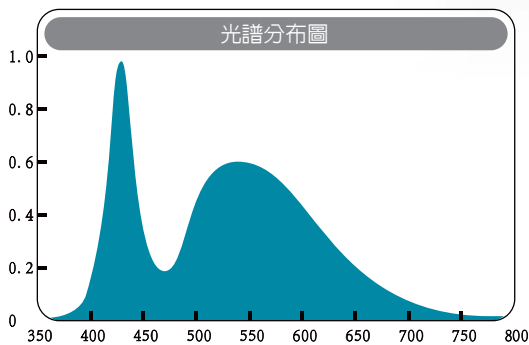

L serials

L1

8W

外觀尺寸
外觀顏色
材質
接頭形式
輸入電壓
燈泡功率
演色性
色溫
操作溫度
光通量
發光效率

Ø60mm X 109mm
白 / 黑
散熱鋁合金
E27/E26
AC100V~240V
8W(±10%)
WW>80 CW>70
3000K & 6000K(±10%)
-20°C ~ +40°C
>640/720lm
≥80/90 lm/w

Dealer

Glamorous Lighting,
Advance your life.

L series 3 9W

產品規格

- 外觀尺寸：Ø60mmX119mm
- 外觀顏色：陶瓷白/奈米黑
- 材質：高分子陶瓷鍍膜
- 接頭型式：E26 / E27
- 輸入電壓：AC90V-135V
- 燈泡功率：9.0W(±10%)
- 演色性：暖白>80. 白光>70
- 色溫：3000K(±5%) / 6000K(±5%)
- 操作溫度：-25°C~+45°C
- 附加功能：耐腐蝕
- 光通量：>900 / 1000lm
- 發光效率：白光最高達115lm/w
- 發光角度：160°
- LED壽命：50000 小時