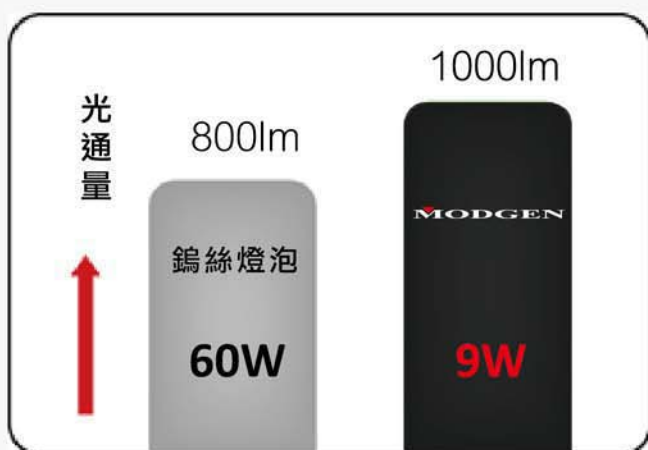

L serials

L1

8W

外觀尺寸
外觀顏色
材質
接頭形式
輸入電壓
燈泡功率
演色性
色溫
操作溫度
光通量
發光效率

Ø60mm X 109mm
白 / 黑
散熱鋁合金
E27/E26
AC100V~240V
8W(±10%)
WW>80 CW>70
3000K & 6000K(±10%)
-20°C ~ +40°C
>640/720lm
≥80/90 lm/w

Dealer

Glamorous Lighting,
Advance your life.

L series 3 9W

產品規格

- 外觀尺寸：Ø60mmX119mm
- 外觀顏色：陶瓷白/奈米黑
- 材質：高分子陶瓷鍍膜
- 接頭型式：E26 / E27
- 輸入電壓：AC90V-135V
- 燈泡功率：9.0W(±10%)
- 演色性：暖白>80. 白光>70
- 色溫：3000K(±5%) / 6000K(±5%)
- 操作溫度：-25°C~+45°C
- 附加功能：耐腐蝕
- 光通量：>900 / 1000lm
- 發光效率：白光最高達115lm/w
- 發光角度：160°
- LED壽命：50000 小時

10倍
省電效率

不可調光

通電燙手

不可帶電更換

商品特色

- 優異的高導熱優勢
- 外層塗佈奈米散熱塗料
- 低耗能源
- 現代與曲線的外觀設計